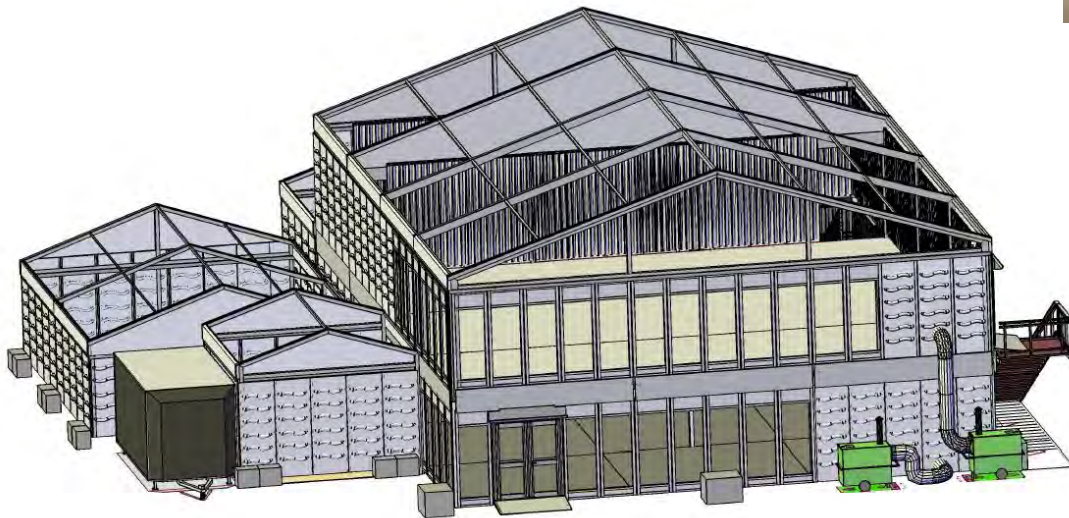

Le structure le plus idéal pour tous ces types d'événements ?

➔ *Le structure ALU bi-Pente.*

Structures ALU bi-pentes

5 – 8 – 10 – 12 – 15 – 20 – 25 – 30 m

Alu 5m

Structures ALU bi-pentes

5 – 8 – 10 – 12 – 15 – 20 – 25 – 30 m

5 – 8 – 10 – 12 – 15 – 20 – 25 – 30 m

Alu 15m

Structures ALU bi-pentes

5 – 8 – 10 – 12 – 15 – 20 – 25 – 30 m

Alu 15m « arcade »

Structures ALU bi-pentes

5 – 8 – 10 – 12 – 15 – 20 – 25 – 30 m

Alu 20m

Structures ALU bi-pentes

5 – 8 – 10 – 12 – 15 – 20 – 25 – 30 m

Alu 25m

Structures ALU bi-pentes

5 – 8 – 10 – 12 – 15 – 20 – 25 – 30 m

Alu 30m

Structure double étage 15m

Chapiteau 3m « Walkway »

Pagode 5m x 5m

Accessoires

Parois latérales avec panneaux fixes

Les parois latérales pourvues de panneaux fixes offrent une meilleure protection contre le vent et les intempéries. Les panneaux fixes sont isolés. Ils constituent également une meilleure protection contre les intrus.