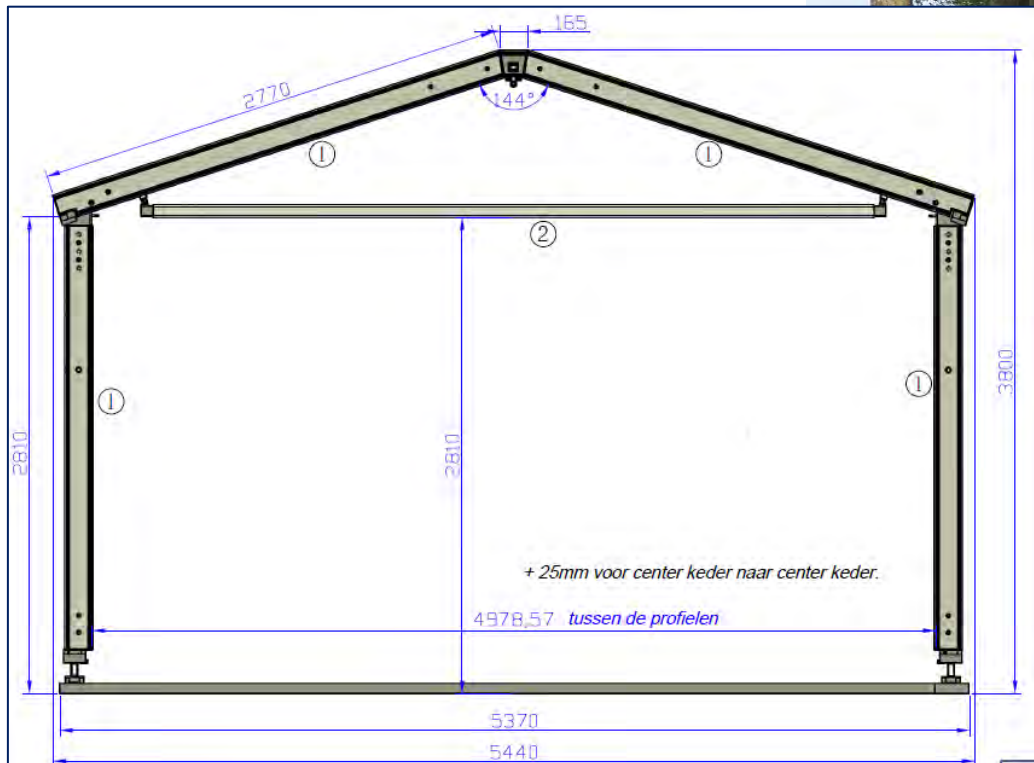

Le structure le plus idéal pour tous ces types d'événements ?

➔ *Le structure ALU bi-Pente.*

Structures ALU bi-pentes

5 – 8 – 10 – 12 – 15 – 20 – 25 – 30 m

Alu 5m

Structures ALU bi-pentes

5 – 8 – 10 – 12 – 15 – 20 – 25 – 30 m