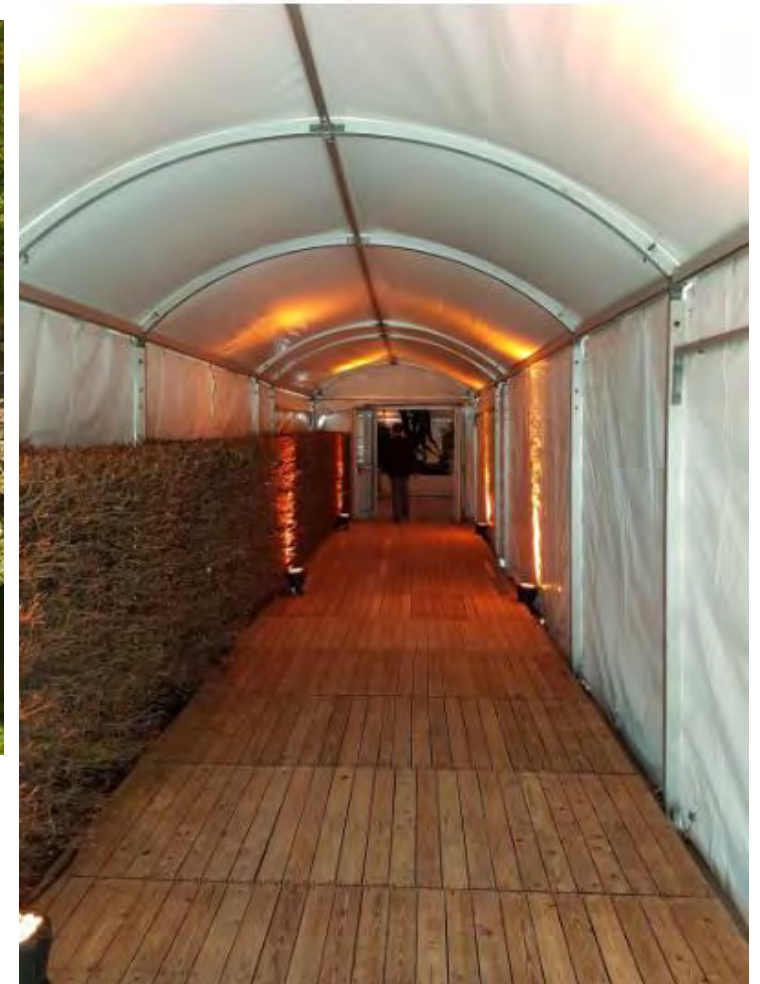

Le structure le plus idéal pour tous ces types d'événements ?

➔ *Le structure ALU bi-Pente.*

Structures ALU bi-pentes

5 – 8 – 10 – 12 – 15 – 20 – 25 – 30 m

Alu 5m

Structures ALU bi-pentes

5 – 8 – 10 – 12 – 15 – 20 – 25 – 30 m

Structures ALU bi-pentes

5 – 8 – 10 – 12 – 15 – 20 – 25 – 30 m

Alu 25m

Structures ALU bi-pentes

5 – 8 – 10 – 12 – 15 – 20 – 25 – 30 m

Alu 30m

Structure double étage 15m

Chapiteau 3m « Walkway »