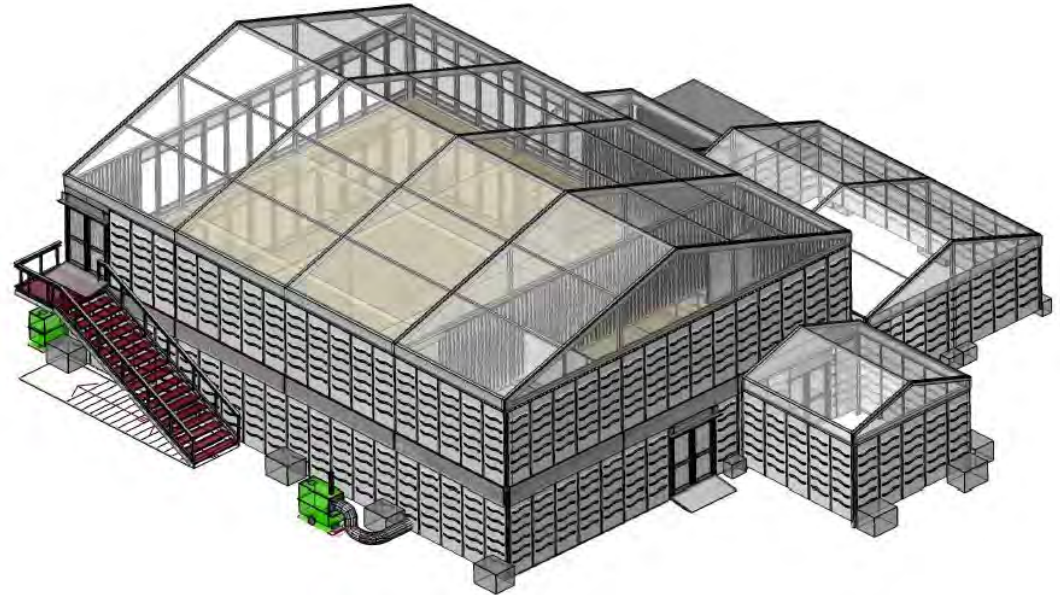

Le structure le plus idéal pour tous ces types d'événements ?

➔ *Le structure ALU bi-Pente.*

Structures ALU bi-pentes

5 – 8 – 10 – 12 – 15 – 20 – 25 – 30 m

Alu 5m

Structures ALU bi-pentes

5 – 8 – 10 – 12 – 15 – 20 – 25 – 30 m

5 – 8 – 10 – 12 – 15 – 20 – 25 – 30 m

Alu 15m

Structures ALU bi-pentes

5 – 8 – 10 – 12 – 15 – 20 – 25 – 30 m

Alu 15m « arcade »

Structures ALU bi-pentes

5 – 8 – 10 – 12 – 15 – 20 – 25 – 30 m

Alu 20m

Structures ALU bi-pentes

5 – 8 – 10 – 12 – 15 – 20 – 25 – 30 m

Alu 25m

Structures ALU bi-pentes

5 – 8 – 10 – 12 – 15 – 20 – 25 – 30 m

Alu 30m

Structure double étage 15m

Chapiteau 3m « Walkway »

Pagode 5m x 5m

Accessoires

Parois latérales avec panneaux fixes

Les parois latérales pourvues de panneaux fixes offrent une meilleure protection contre le vent et les intempéries. Les panneaux fixes sont isolés. Ils constituent également une meilleure protection contre les intrus.